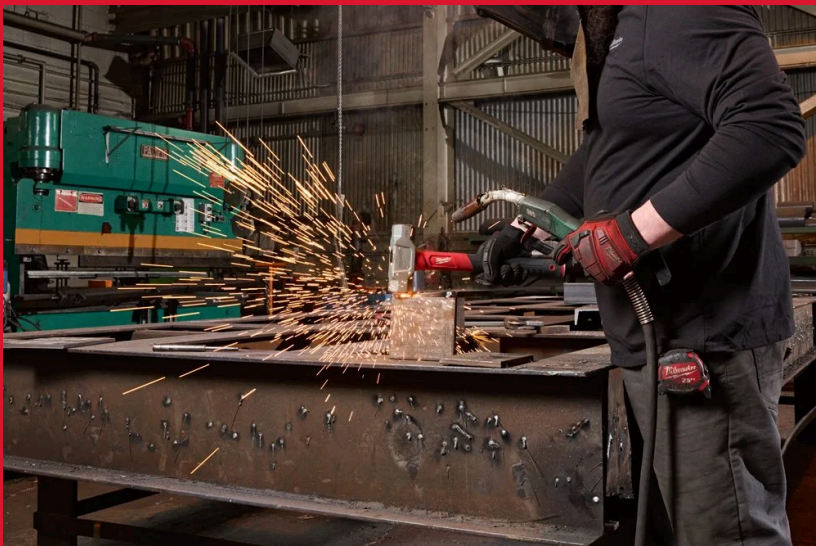

Fiberglass Sledge Hammer 1.81 kg / 4 lbs

MAZZETTA CON MANICO IN FIBRA DI VETRO

- Manico più lungo per colpi controllati e maggiore potenza.
- Protezione rinforzata contro gli urti per un supporto maggiore nel punto di rottura più comune.
- Nucleo in fibra di vetro ad alta resistenza che offre maggiore durata e potenza.
- Manico sovrastampato per una presa migliore e riduzione delle vibrazioni.
- Predisposizione per laccio anticaduta.